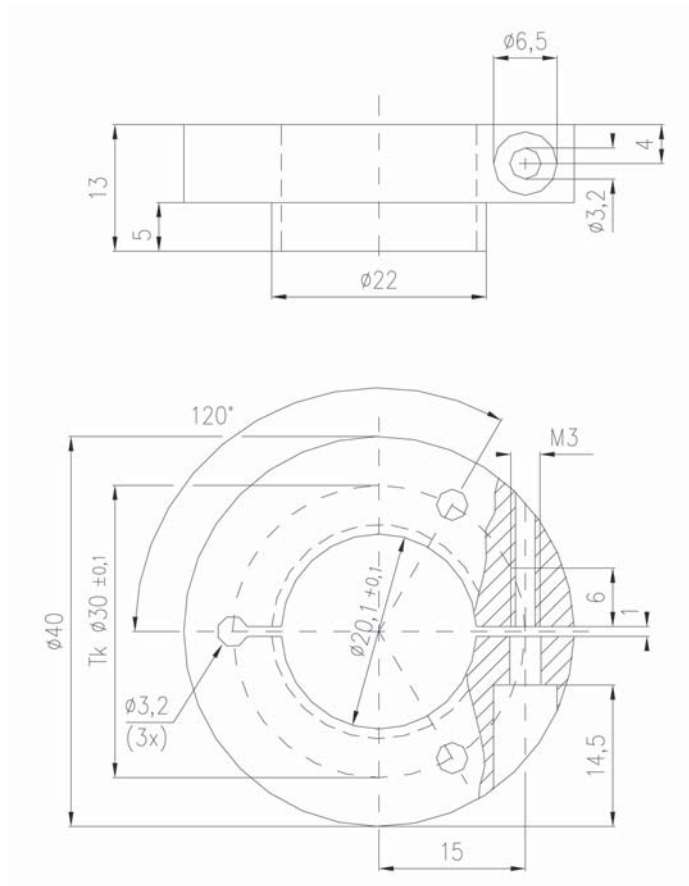

Montageblock / Mounting Block

Montageblock / Mounting Block

Sensortyp / Sensortype: ISAL, ISDL, ISAT, ISDT, ISAG, ISDG

Klemmflansch / Flange

Klemmflansch / Flange

Sensortyp / Sensortype: ISAL, ISDL, ISAT, ISDT, ISAG, ISDG

Kern + Kernverlängerung / Core + Lengthing rod

Kern + Kernverlängerung / Core + Lengthing rod

Sensortyp / Sensortype: ISAL, ISDL

Kern / Core:
Im Lieferumfang enthalten.
Included in delivery

Kernverlängerung / Lengthing rod
Nicht im Lieferumfang enthalten
Not included in delivery

Standard LVDT Kernverlängerungen / Standard LVDT lengthing tubes

Lx (effektive Länge / effective length: Lx - 5mm)	50, 80, 150, 250	[mm]
L2	Siehe LVDT Datenblatt / See LVDT datasheet	

Kabel und Stecker / Cable and Plug

Größen / Sizes

M12

M18

M30

Tastspitzen / Mechanical front

Tastspitzen / Mechanical front Zeichnung / Drawing

Tastspitzen / Mechanical front

Größen / Sizes