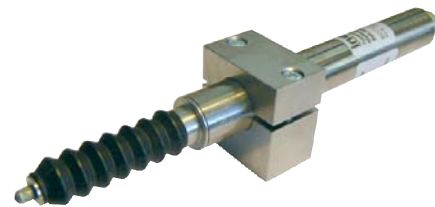

Montageblock / Mounting Block

Montageblock / Mounting Block

Sensortyp / Sensortype: ISAL, ISDL, ISAT, ISDT, ISAG, ISDG

Klemmflansch / Flange

Klemmflansch / Flange

Sensortyp / Sensortype: ISAL, ISDL, ISAT, ISDT, ISAG, ISDG

Kern + Kernverlängerung / Core + Lengthing rod

Kern + Kernverlängerung / Core + Lengthing rod

Sensortyp / Sensortype: ISAL, ISDL

Kern / Core:
Im Lieferumfang enthalten.
Included in delivery

Kernverlängerung / Lengthing rod
Nicht im Lieferumfang enthalten
Not included in delivery

Standard LVDT Kernverlängerungen / Standard LVDT lengthing tubes

Lx (effektive Länge / effective length: Lx - 5mm)	50, 80, 150, 250	[mm]
L2	Siehe LVDT Datenblatt / See LVDT datasheet	

Kabel und Stecker / Cable and Plug

Kabel und Stecker / Cable and Plug
Sensortyp / Sensortype: ISGA, ISGD

Kabellänge / Cable length

2,0

5,0

[m]

Individuelle Längen auf Anfrage / Individual length on request

Mutter / Screw nut

Mutter / Screw nut
Sensortyp / Sensortype: LVDT mit Außengewinde / LVDT with outside bushing