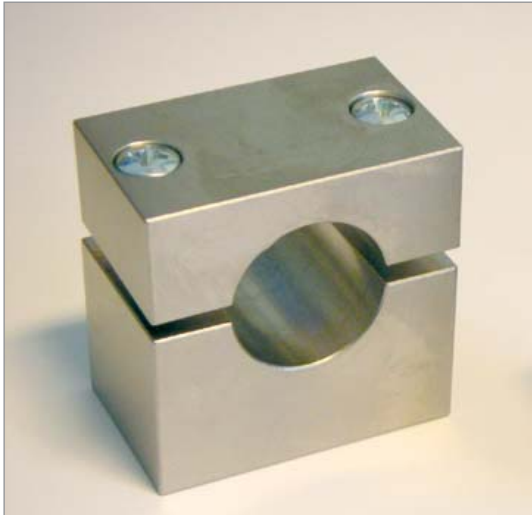

Montageblock / Mounting Block

Montageblock / Mounting Block

Sensortyp / Sensortype: ISAL, ISDL, ISAT, ISDT, ISAG, ISDG

Klemmflansch / Flange

Klemmflansch / Flange

Sensortyp / Sensortype: ISAL, ISDL, ISAT, ISDT, ISAG, ISDG

Kern + Kernverlängerung / Core + Lengthing rod

Kern + Kernverlängerung / Core + Lengthing rod

Sensortyp / Sensortype: ISAL, ISDL

Kern / Core:
Im Lieferumfang enthalten.
Included in delivery

Kernverlängerung / Lengthing rod
Nicht im Lieferumfang enthalten
Not included in delivery

Standard LVDT Kernverlängerungen / Standard LVDT lengthing tubes

Lx (effektive Länge / effective length: Lx - 5mm)	50, 80, 150, 250	[mm]
L2	Siehe LVDT Datenblatt / See LVDT datasheet	

Kabel und Stecker / Cable and Plug

Kabel und Stecker / Cable and Plug
Sensortyp / Sensortype: ISGA, ISGD

Kabellänge / Cable length

2,0

5,0

[m]

Individuelle Längen auf Anfrage / Individual length on request

Mutter / Screw nut

Mutter / Screw nut
Sensortyp / Sensortype: LVDT mit Außengewinde / LVDT with outside bushing