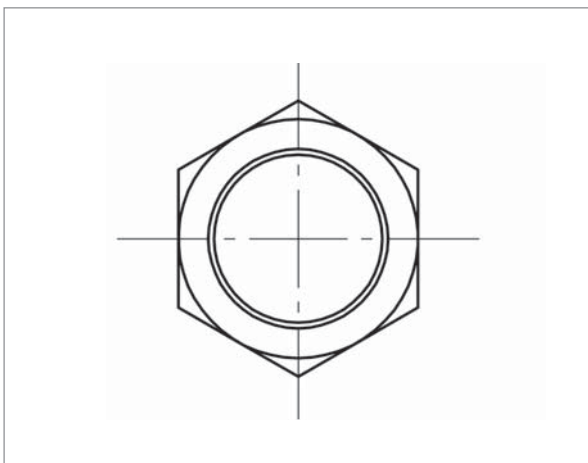

Standard LVDT Kernverlängerungen / Standard LVDT lengthing tubes

Lx (effektive Länge / effective length: Lx - 5mm)	50, 80, 150, 250	[mm]
L2	Siehe LVDT Datenblatt / See LVDT datasheet	

Kabel und Stecker / Cable and Plug

Kabel und Stecker / Cable and Plug
Sensortyp / Sensortype: ISGA, ISGD

Kabellänge / Cable length

2,0

5,0

[m]

Individuelle Längen auf Anfrage / Individual length on request

Mutter / Screw nut

Mutter / Screw nut
Sensortyp / Sensortype: LVDT mit Außengewinde / LVDT with outside bushing

Größen / Sizes

M12

M18

M30

Tastspitzen / Mechanical front

Tastspitzen / Mechanical front Zeichnung / Drawing

Tastspitzen / Mechanical front

Größen / Sizes