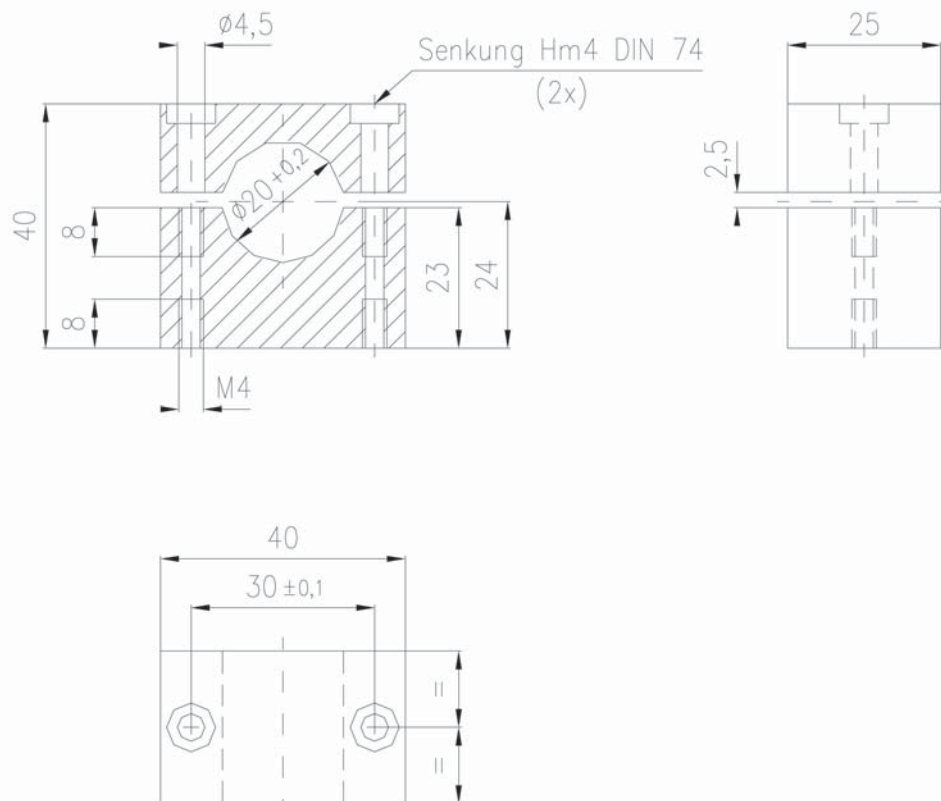

Montageblock / Mounting Block

Montageblock / Mounting Block

Sensortyp / Sensortype: ISAL, ISDL, ISAT, ISDT, ISAG, ISDG

Klemmflansch / Flange

Klemmflansch / Flange

Sensortyp / Sensortype: ISAL, ISDL, ISAT, ISDT, ISAG, ISDG

Kern + Kernverlängerung / Core + Lengthing rod

Kern + Kernverlängerung / Core + Lengthing rod

Sensortyp / Sensortype: ISAL, ISDL

Kern / Core:
Im Lieferumfang enthalten.
Included in delivery

Kernverlängerung / Lengthing rod
Nicht im Lieferumfang enthalten
Not included in delivery

Standard LVDT Kernverlängerungen / Standard LVDT lengthing tubes

Lx (effektive Länge / effective length: Lx - 5mm)	50, 80, 150, 250	[mm]
L2	Siehe LVDT Datenblatt / See LVDT datasheet	

Kabel und Stecker / Cable and Plug

Kabel und Stecker / Cable and Plug
Sensortyp / Sensortype: ISGA, ISGD

Kabellänge / Cable length

2,0

5,0

[m]

Individuelle Längen auf Anfrage / Individual length on request

Mutter / Screw nut

Mutter / Screw nut
Sensortyp / Sensortype: LVDT mit Außengewinde / LVDT with outside bushing