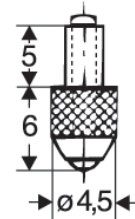

Standard LVDT Kernverlängerungen / Standard LVDT lengthing tubes

Lx (effektive Länge / effective length: Lx - 5mm)	50, 80, 150, 250	[mm]
L2	Siehe LVDT Datenblatt / See LVDT datasheet	

Kabel und Stecker / Cable and Plug

Kabel und Stecker / Cable and Plug
Sensortyp / Sensortype: ISGA, ISGD

Kabellänge / Cable length

2,0

5,0

[m]

Individuelle Längen auf Anfrage / Individual length on request

Mutter / Screw nut

Mutter / Screw nut
Sensortyp / Sensortype: LVDT mit Außengewinde / LVDT with outside bushing

Größen / Sizes

M12

M18

M30

Tastspitzen / Mechanical front

Tastspitzen / Mechanical front Zeichnung / Drawing

Tastspitzen / Mechanical front

Größen / Sizes

2

Anschlussgewinde M 2,5 / Connection thread M 2,5