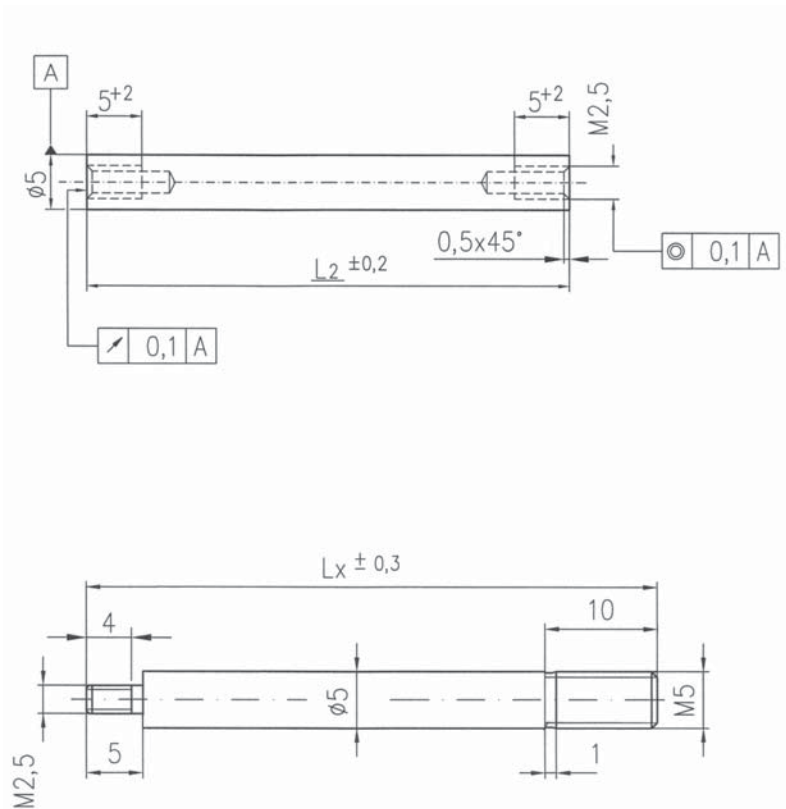

Montageblock / Mounting Block

Montageblock / Mounting Block

Sensortyp / Sensortype: ISAL, ISDL, ISAT, ISDT, ISAG, ISDG

Klemmflansch / Flange

Klemmflansch / Flange

Sensortyp / Sensortype: ISAL, ISDL, ISAT, ISDT, ISAG, ISDG

Kern + Kernverlängerung / Core + Lengthing rod

Kern + Kernverlängerung / Core + Lengthing rod

Sensortyp / Sensortype: ISAL, ISDL

Kern / Core:
Im Lieferumfang enthalten.
Included in delivery

Kernverlängerung / Lengthing rod
Nicht im Lieferumfang enthalten
Not included in delivery

Standard LVDT Kernverlängerungen / Standard LVDT lengthing tubes

Lx (effektive Länge / effective length: Lx - 5mm)	50, 80, 150, 250	[mm]
L2	Siehe LVDT Datenblatt / See LVDT datasheet	

Kabel und Stecker / Cable and Plug

2

Anschlussgewinde M 2,5 / Connection thread M 2,5